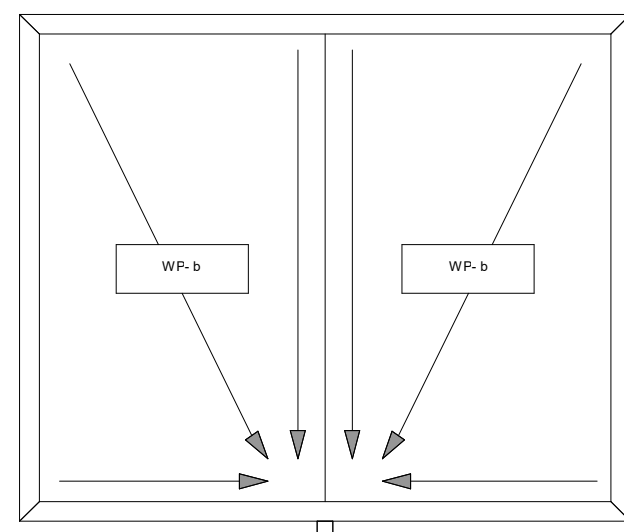

Voorgevel

Zijgevel

Achtergevel

Zijgevel

Begane grond

Dakaanzicht

Dwarsdoorsnede

- 2x100mm beke wandcontactdoos geaard, verticaal
- 2x100mm hulpige schakelaar
- 1x100mm lichtpunt binnen incl. armatuur
- 1x100mm lichtpunt buiten, waterdicht
- 1x100mm afsluit armatuur op schemerschakeling
- 1x100mm ventilatierooster
- 1x100mm tuynnummers 67 t/m 72 glas in de deuren (elkglas uitvoering)
- Alle afmetingen kunnen geen rechten worden ontleend.
- Alle maatvoering betreft circa maatvoering en is aangegeven in mm.
- Elektra aansluitpunten zijn indicatief aangegeven.
- Kleine wijzigingen voorbehouden

bergning(dubbel)
 19-2103 Driegaarden - Huissen
 Verkooptekening

schaal: 1:50
 datum: 04-11-2021
 tek. nr.: VK.983

Designer