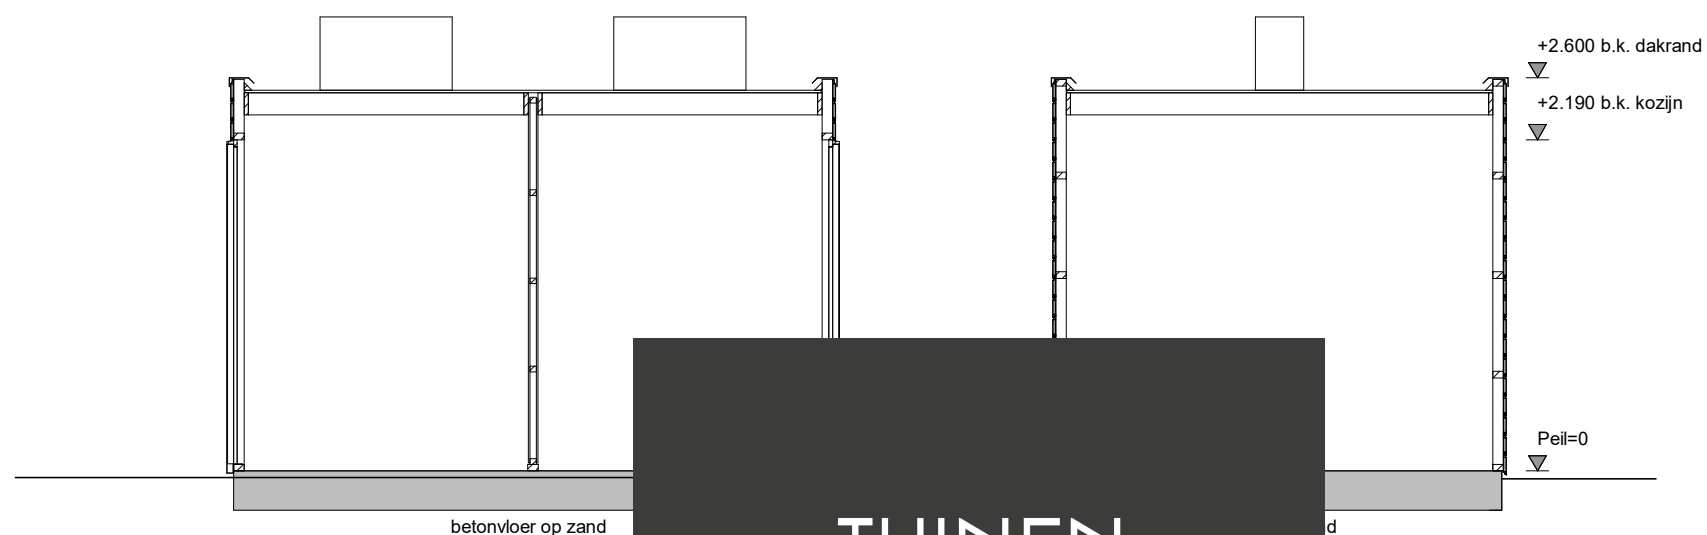

Voorgevel

Zijgevel

Achtergevel

Zijgevel

Begane grond

Dakaanzicht

Dwarsdoorsnede

- 2x100mm beke wandcontactdoos geaard, verticaal
- 2x100mm hulpige schakelaar
- 1x100mm lichtpunt binnen incl. armatuur
- 1x100mm lichtpunt buiten, waterdicht
- 1x100mm afsluit armatuur op schemerschakeling
- 1x100mm ventilatierooster
- 1x100mm tuynnummers 67 t/m 72 glas in de deuren (elkglas uitvoering)
- Alle afmetingen kunnen geen rechten worden ontleend.
- Alle maatvoering betreft circa maatvoering en is aangegeven in mm.
- Elektra aansluitpunten zijn indicatief aangegeven.
- Kleine wijzigingen voorbehouden

bergning(dubbel)
 19-2103 Driegaarden - Huissen
 Verkooptekening

schaal: 1:50
 datum: 04-11-2021
 tek. nr.: VK.983

Designer