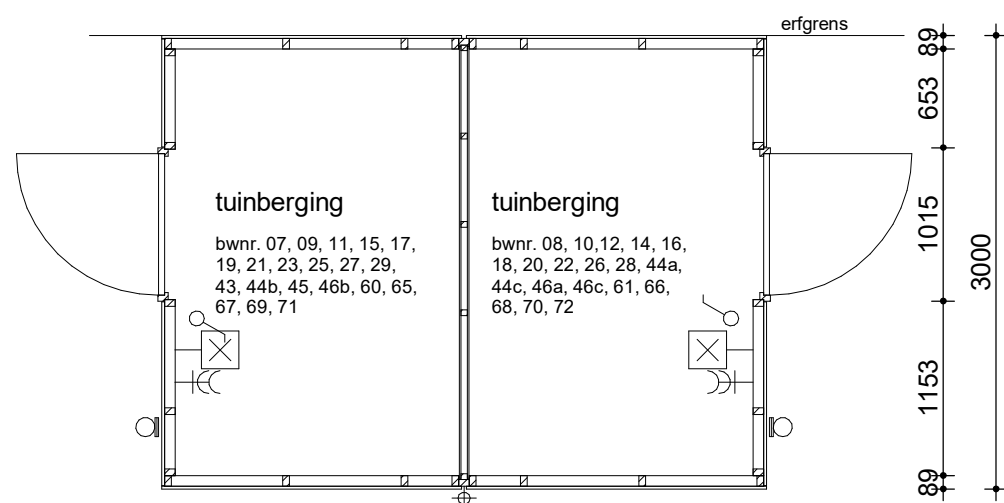

Voorgevel

Zijgevel

Achtergevel

Zijgevel

Begane grond

Dakaanzicht

Dwarsdoorsnede

- 2x100mm beke wandcontactdoos geaard, verticaal
- 2x100mm hulpige schakelaar
- 1x100mm lichtpunt binnen incl. armatuur
- 1x100mm lichtpunt buiten, waterdicht
- 1x100mm afsluit armatuur op schemerschakeling
- 1x100mm ventilatierooster
- 1x100mm tuynnummers 67 t/m 72 glas in de deuren (elkglas uitvoering)
- Alle afmetingen kunnen geen rechten worden ontleend.
- Alle maatvoering betreft circa maatvoering en is aangegeven in mm.
- Elektra aansluitpunten zijn indicatief aangegeven.
- Kleine wijzigingen voorbehouden

bergning(dubbel)
 19-2103 Driegaarden - Huissen
 Verkooptekening

schaal: 1:50
 datum: 04-11-2021
 tek. nr.: VK.983

Designer