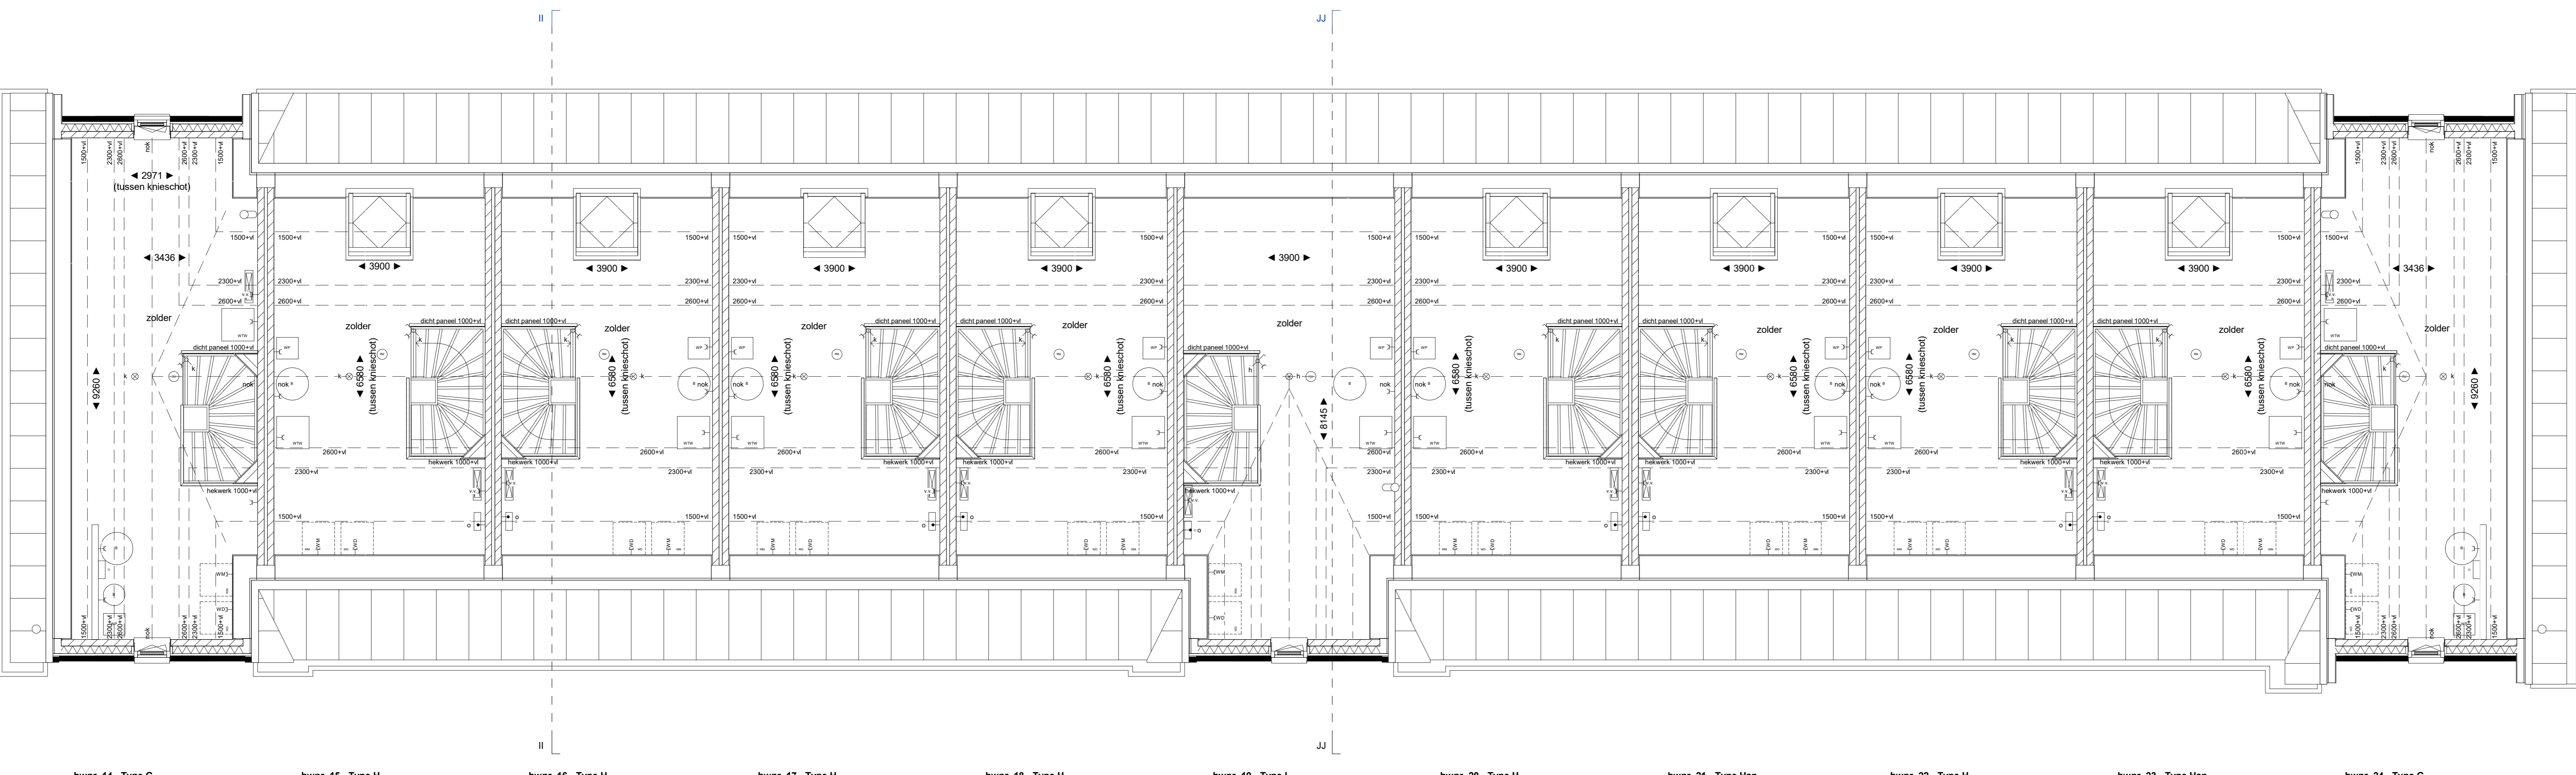

bwnr. 14 - Type G   bwnr. 15 - Type H   bwnr. 16 - Type H   bwnr. 17 - Type H   bwnr. 18 - Type H   bwnr. 19 - Type I   bwnr. 20 - Type H   bwnr. 21 - Type Hsp   bwnr. 22 - Type H   bwnr. 23 - Type Hsp   bwnr. 24 - Type G

tweede verdieping
1:50